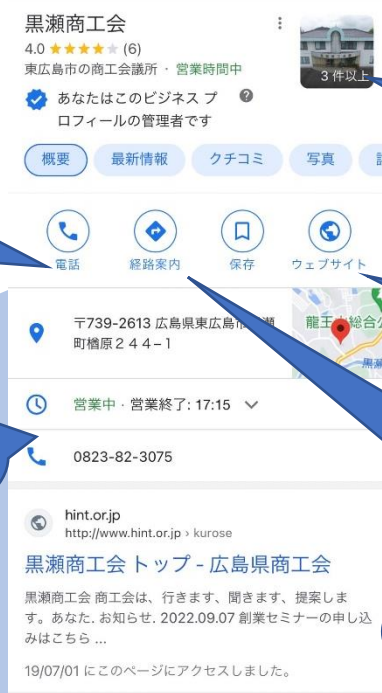

Googleビジネスプロフィール登録代行を行います。

代行
無料

先着 10 社
限定

Google上で「黒瀬 飲食店」などのキーワードで検索すると、Google マップをはじめとした検索結果に店舗情報が表示されるサービスです。本サービスには、表示内容の自動翻訳機能や、写真付きメニュー等の掲載機能、口コミ表示、閲覧履歴機能などが備わっており、飲食店、小売店だけでなく製造業でもPRできるツールとして注目されています。

そのまま電話で
きます。

店舗やメニュー、商品が
掲載できます。

営業時間を設定してオープン
しているか確認できます。

HPとのリンクも可能。

経路案内（ナビ機能）により遠方
からでも来店しやすくなります。

Google ビジネスプロフィール登録代行サポートのメリット

- ①自動翻訳で外国人にも魅力が伝わる。
- ②クチコミでお店のファンを増やせる。
- ③日本でもおよそ2人に1人が活用されており新たなPRができる。
- ④アカウント作成後も無料でPRができる。
- ⑤アカウント作成等細かな設定、撮影は専門業者が行いますが費用は無料。
- ⑥希望によりストリートビューを無料で作成します。
- ⑦アカウントの作成後閲覧数の増減の効果が分かりやすい。